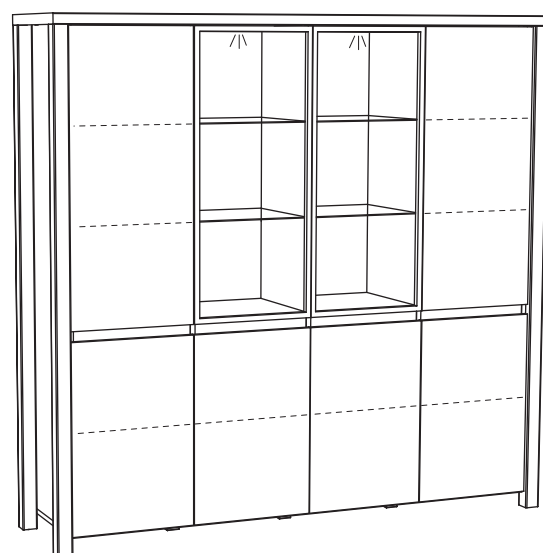

# Bordo

**XTAF17** 170 x 74 x 95 cm

**XTAF20** 200 x 74 x 95 cm

**SAL** 130 x 40 x 67 cm

**TV** 170 x 58 x 48 cm

**DR17** 170 x 84 x 48 cm

**DR22** 217 x 84 x 48 cm

**BK15** 151 x 200 x 48 cm

**BK20** 197 x 200 x 48 cm